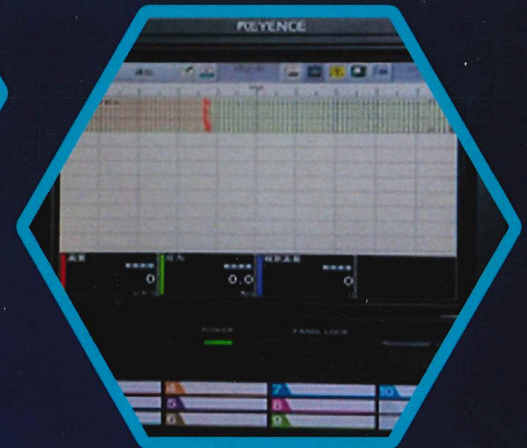

# AMI-50

電極レスなので、電極を傷つけることなく掃除ができる！

検出部タッチパネルで  
流量・圧力校正が  
簡単にできる！

タッチペン付き

USBにてデータ  
保存ができる！

チャート紙での  
記録も可能！

記録部タッチパネルで  
現状がわかる！

株式会社キューアイエンジニアリング