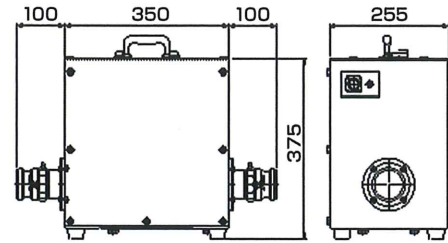

## (検出部)

配管径:2インチ(2B)