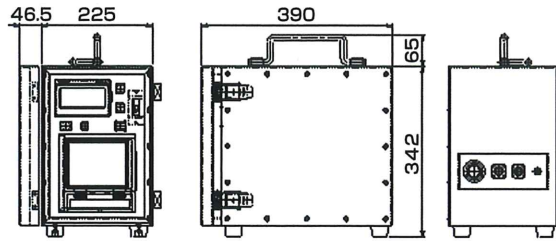

## (検出部)

配管径:2インチ(2B)